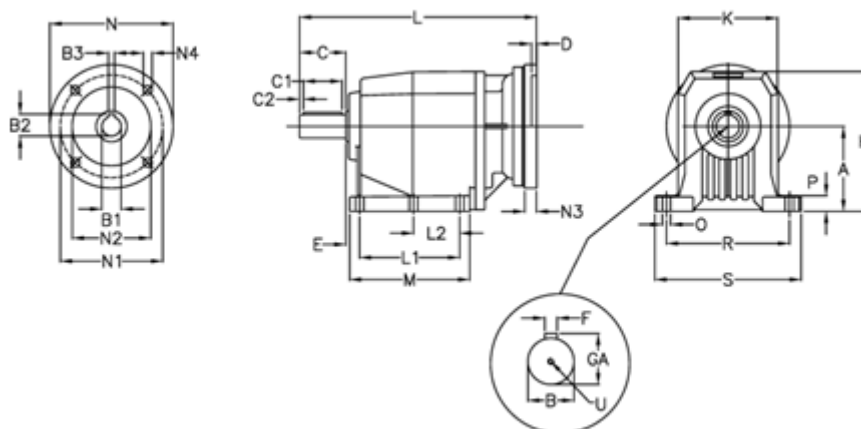

Varenummer: 406202003310940

Beskrivelse: Tandhjulsgear C222P-3,3-P100B5-V5

Mål

A = 100	D = 4.5	L2 = 47.5	P = 17
B = 25	E = 18	M = 137	R = 130
B1 = 28	F = 8	N = 250	S = 155
B2 = 31.3	GA = 28	N1 = 215	U = M8x19
B3 = 8	H = 166	N2 = 180	
C = 50	K = 110	N3 = -	
C1 = 40	L = 302.5	N4 = M12x16	
C2 = 5	L1 = 107.5	O = 11	